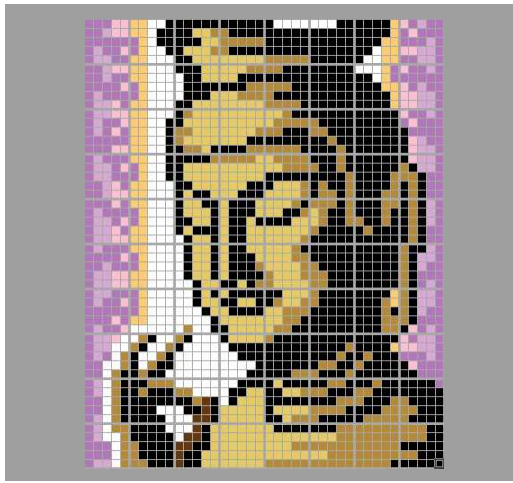

作品名

弥勒菩薩像

みろくぼさつぞう

弥勒菩薩半跏思惟(はんかしい)像  
 京都市広隆寺の国宝彫刻  
 半跏は片足を組む座禅姿  
 思惟は思索にふける姿

【ベースサイズ】

- 総数：80個
- 横：8ベース
- 縦：10ベース

1-1	2-1	3-1	4-1
1-2	2-2	3-2	4-2
1-3	2-3	3-3	4-3
1-4	2-4	3-4	4-4
1-5	2-5	3-5	4-5

このガイドシートに掲載されるエリア(灰色)

4-1

黒6	黒6	黒6	黒6	橙1	赤1	紫2	紫1	紫2	紫2
黒6	黒6	黒6	黒6	橙1	紫2	赤1	紫2	紫2	紫2
黒6	黒6	黒6	橙1	橙1	紫2	紫2	紫2	紫1	紫2
黒6	黒6	白0	橙1	橙1	赤1	赤1	紫1	紫1	紫2
黒6	白0	白0	橙1	橙1	紫2	紫2	紫1	紫1	紫2
白0	白0	白0	橙1	紫2	赤1	紫2	紫2	紫1	紫2
黒6	黒6	白0	橙1	紫2	紫2	紫2	紫2	紫2	紫2
黒6	黒6	黒6	橙1	橙1	赤1	紫2	紫1	紫2	紫2
黒6	黒6	黒6	黒6	橙1	赤1	赤1	紫1	紫1	紫2
黒6	黒6	黒6	黒6	橙1	赤1	赤1	紫1	紫1	紫2