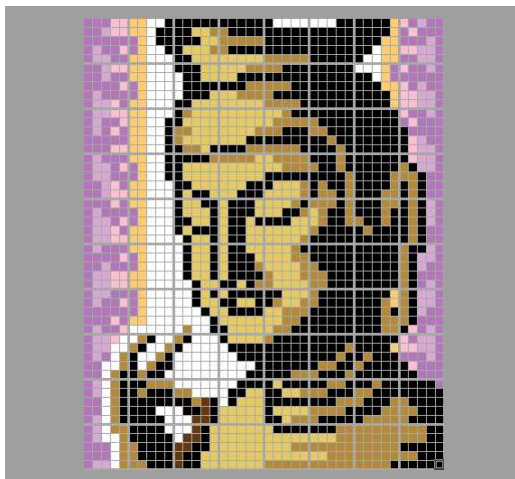

# 弥勒菩薩像

みろくぼさつぞう

弥勒菩薩半跏思惟(はんかしい)像  
京都市広隆寺の国宝彫刻  
半跏は片足を組む座禅姿  
思惟は思索にふける姿

【ベースサイズ】

- 総数：80個
- 横：8ベース
- 縦：10ベース

1-1	2-1	3-1	4-1
1-2	2-2	3-2	4-2
1-3	2-3	3-3	4-3
1-4	2-4	3-4	4-4
1-5	2-5	3-5	4-5

このガイドシートに掲載されるエリア(灰色)