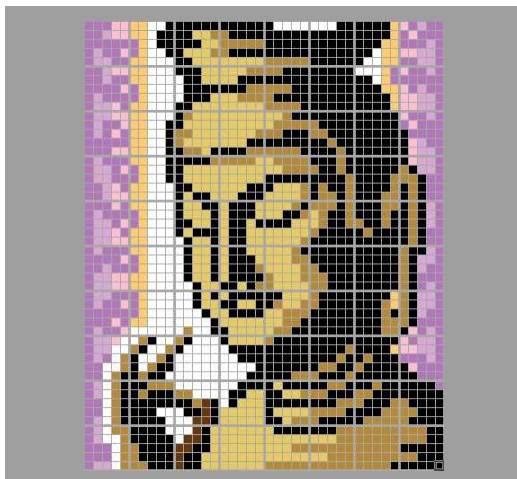

## 1-2

紫2	紫1	紫1	赤1	赤1	橙1	橙1	白0	白0	白0
紫2	紫1	紫2	紫2	赤1	橙1	橙1	白0	白0	黒6
紫2	紫1	紫2	赤1	紫2	橙1	橙1	白0	白0	黒6
紫2	紫2	紫2	紫2	紫2	橙1	橙1	白0	白0	黒6
紫2	紫2	紫2	赤1	赤1	橙1	橙1	白0	白0	黒6
紫2	紫1	紫2	紫2	紫2	橙1	橙1	白0	白0	黒6
紫2	紫1	紫1	紫2	赤1	紫2	橙1	白0	白0	黒6
紫2	紫1	紫1	紫2	紫2	紫2	橙1	白0	白0	黒6
紫2	紫2	紫1	赤1	紫2	橙1	橙1	白0	白0	白0
紫2	紫2	紫1	赤1	赤1	橙1	橙1	白0	白0	白0

作品名

# 弥勒菩薩像

みろくぼさつぞう

弥勒菩薩半跏思惟(はんかしい)像  
京都市広隆寺の国宝彫刻  
半跏は片足を組む座禅姿  
思惟は思索にふける姿

【ベースサイズ】

- 総数：80個
- 横：8ベース
- 縦：10ベース

1-1	2-1	3-1	4-1
1-2	2-2	3-2	4-2
1-3	2-3	3-3	4-3
1-4	2-4	3-4	4-4
1-5	2-5	3-5	4-5

このガイドシートに掲載されるエリア(灰色)